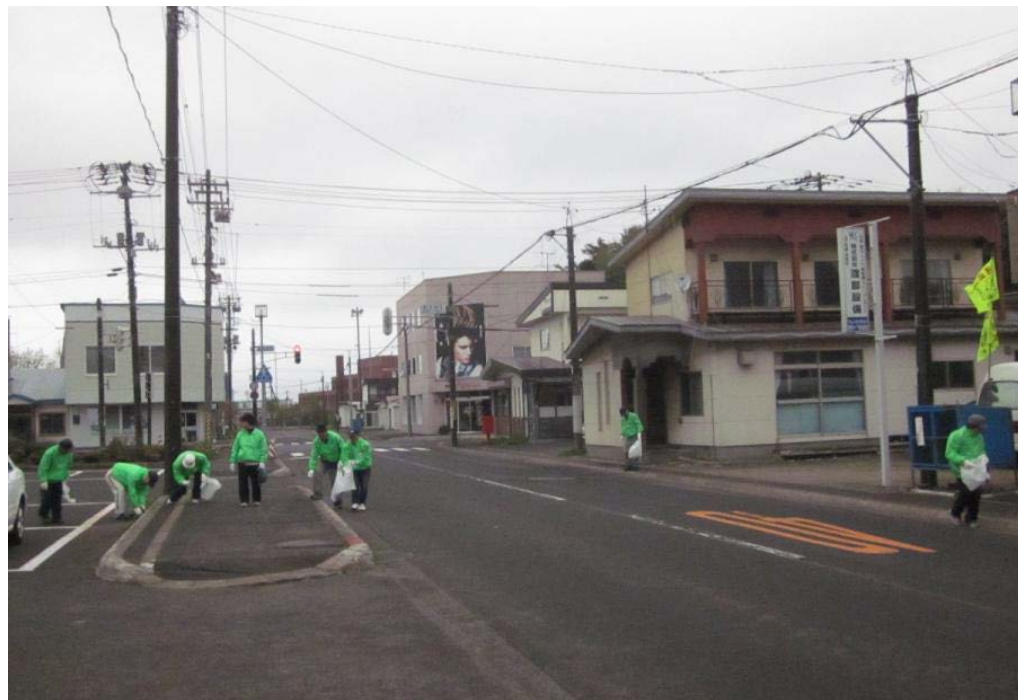

# チャレンジデー2013

## 全国共通イベント スポーツごみ拾い

北海道標津町

埼玉県秩父市

秋田県大仙市

岩手県大槌町