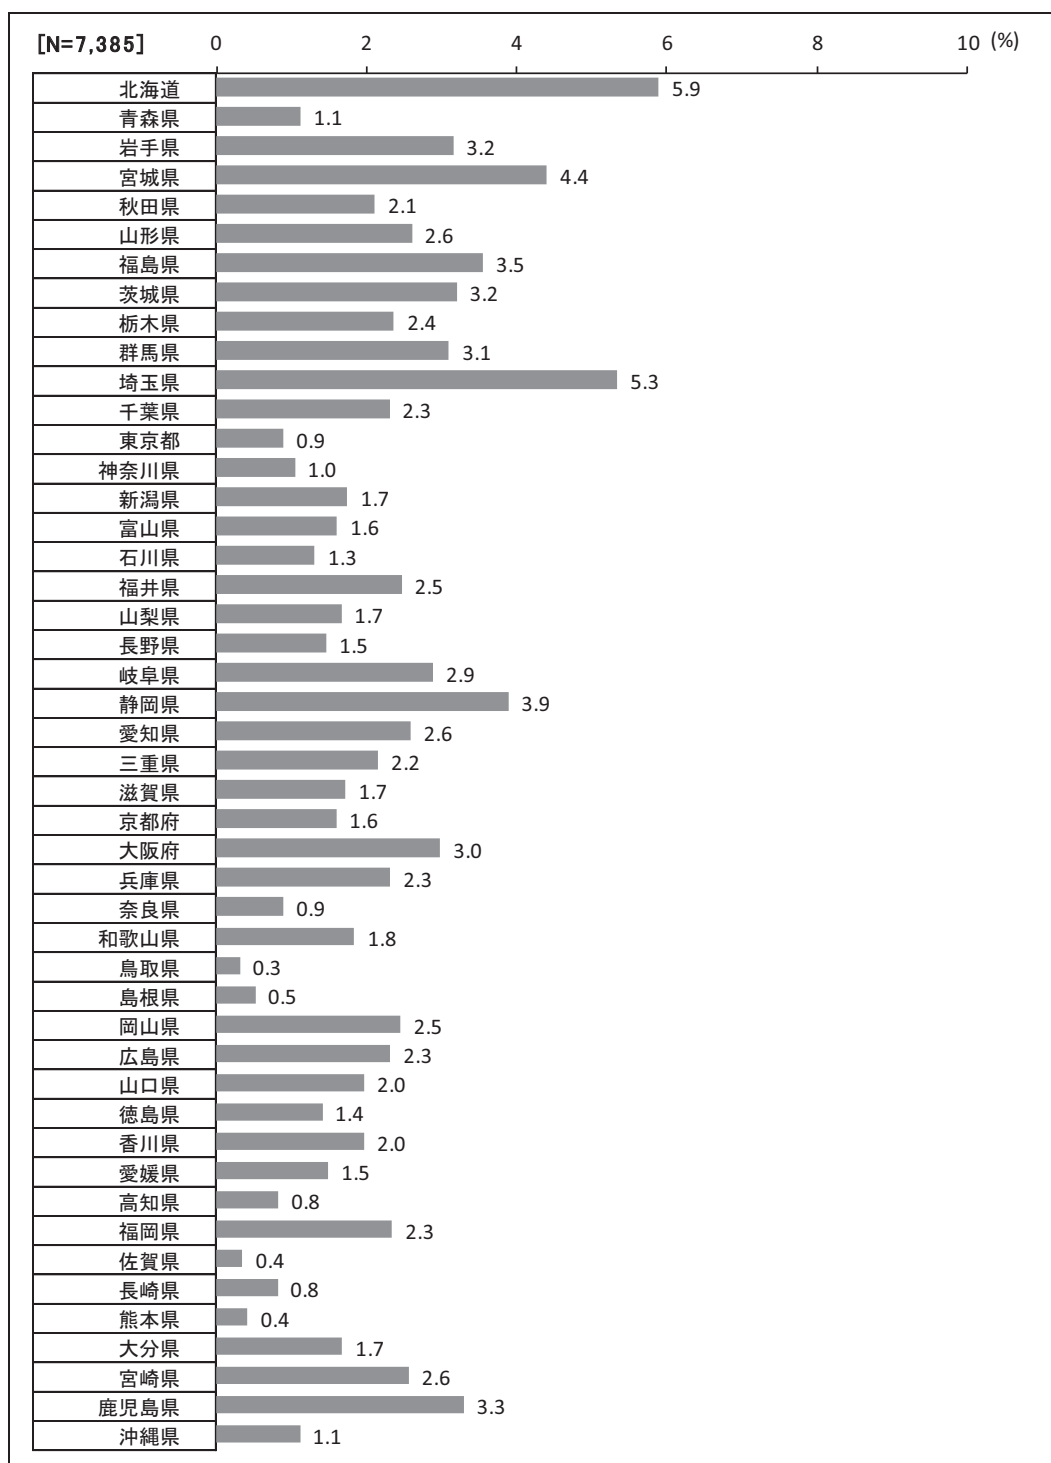

4. 調査結果

1. 単位団の属性

(1) 単位団の所在都道府県

調査に回答した単位スポーツ少年団(以下、単位団)の所在都道府県をみると、「北海道」(5.9%)が最も多く、次いで、「埼玉県」(5.3%)、「宮城県」(4.4%)、「静岡県」(3.9%)と続く(図表 1-1)。

図表 1-1 単位団の所在都道府県

(2) 単位団の所在地域

単位団の所在地域をみると、「関東」(18.2%)が最も多い(図表 1-2)。次いで、「東北」(16.9%)、「九州」(12.6%)、「中部」(11.5%)、「近畿」(11.3%)、「北陸」(10.3%)、「中国」(7.6%)が続く。

図表 1-2 所在地域

(3) 主な活動種目 (2 種目)

単位団の主な活動種目(2 種目まで)をみると、「軟式野球」(28.1%)が最も多い(図表 1-3)。次いで、「サッカー」(14.3%)、「バレーボール」(14.0%)、「剣道」(9.0%)、「ミニバスケットボール」(8.2%)と続く。

図表 1-3 主な活動種目(主な 2 種目)