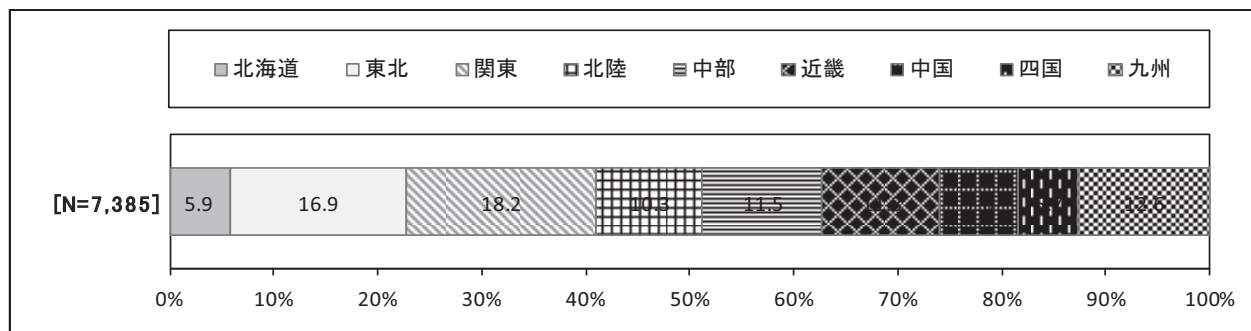

(2) 単位団の所在地域

単位団の所在地域をみると、「関東」(18.2%)が最も多い(図表 1-2)。次いで、「東北」(16.9%)、「九州」(12.6%)、「中部」(11.5%)、「近畿」(11.3%)、「北陸」(10.3%)、「中国」(7.6%)が続く。

図表 1-2 所在地域