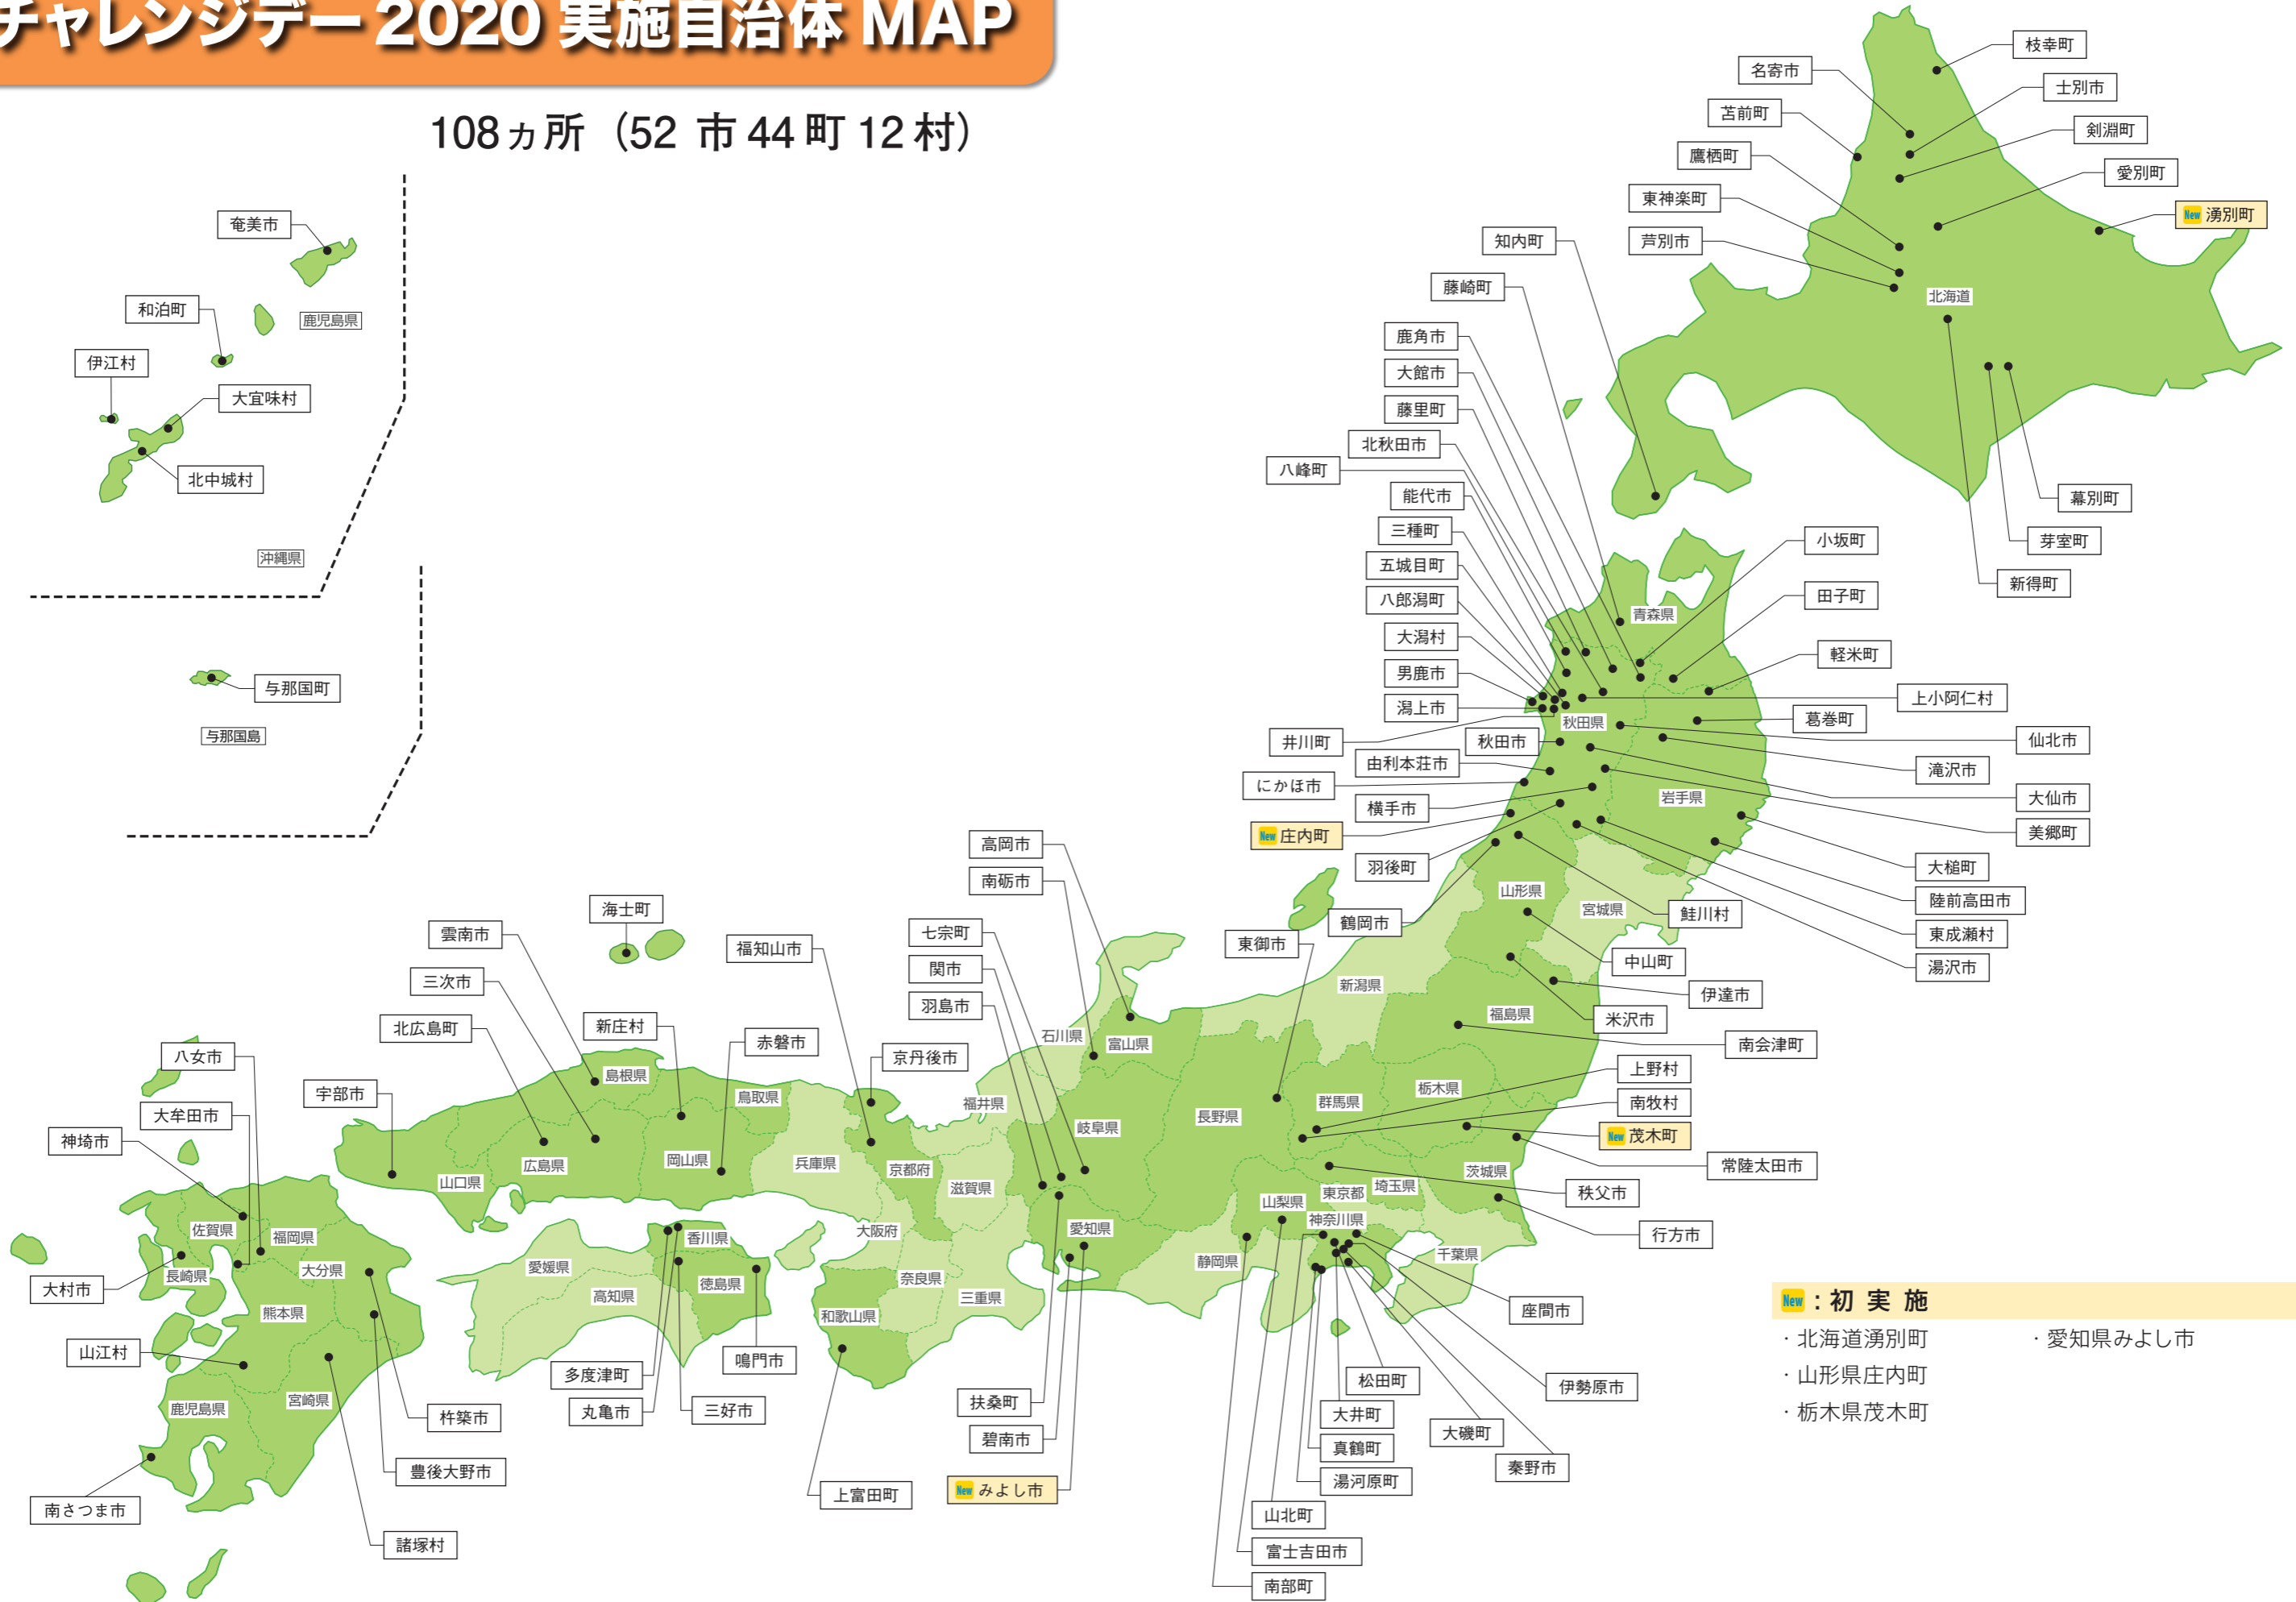

チャレンジデー2020 実施自治体 MAP

108カ所 (52市 44町 12村)

初実施

- 北海道湧別町
- 山形県庄内町
- 栃木県茂木町
- 愛知県みよし市